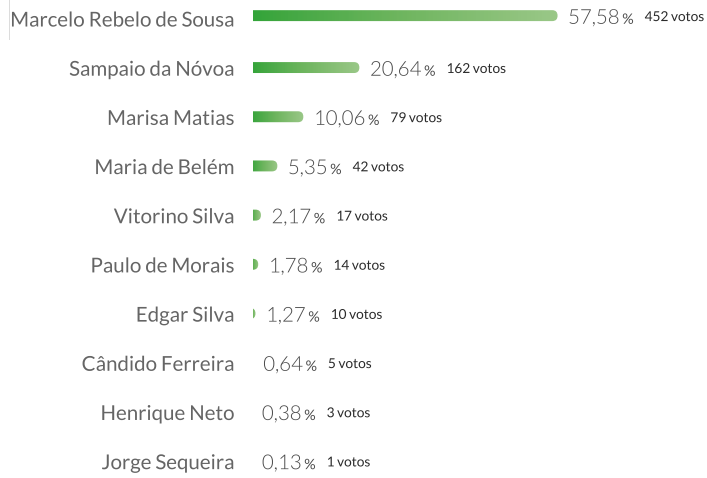

Freguesia

Cabouco

Percentagem de votos dos candidatos é calculada sobre os votos validamente expressos (em branco e nulos excluídos).

Freguesia

Ribeira Chã

Percentagem de votos dos candidatos é calculada sobre os votos validamente expressos (em branco e nulos excluídos).

Freguesia

Lagoa (Nossa Senhora do Rosário)

Percentagem de votos dos candidatos é calculada sobre os votos validamente expressos (em branco e nulos excluídos).

Freguesia

Lagoa (Santa Cruz)

EM BRANCO 0,75% 6 votos

NULOS 1,13% 9 votos

 VOTANTES 800 VOTANTES
25,62% 3.123 INSCRITOS

Percentagem de votos dos candidatos é calculada sobre os votos validamente expressos (em branco e nulos excluídos).