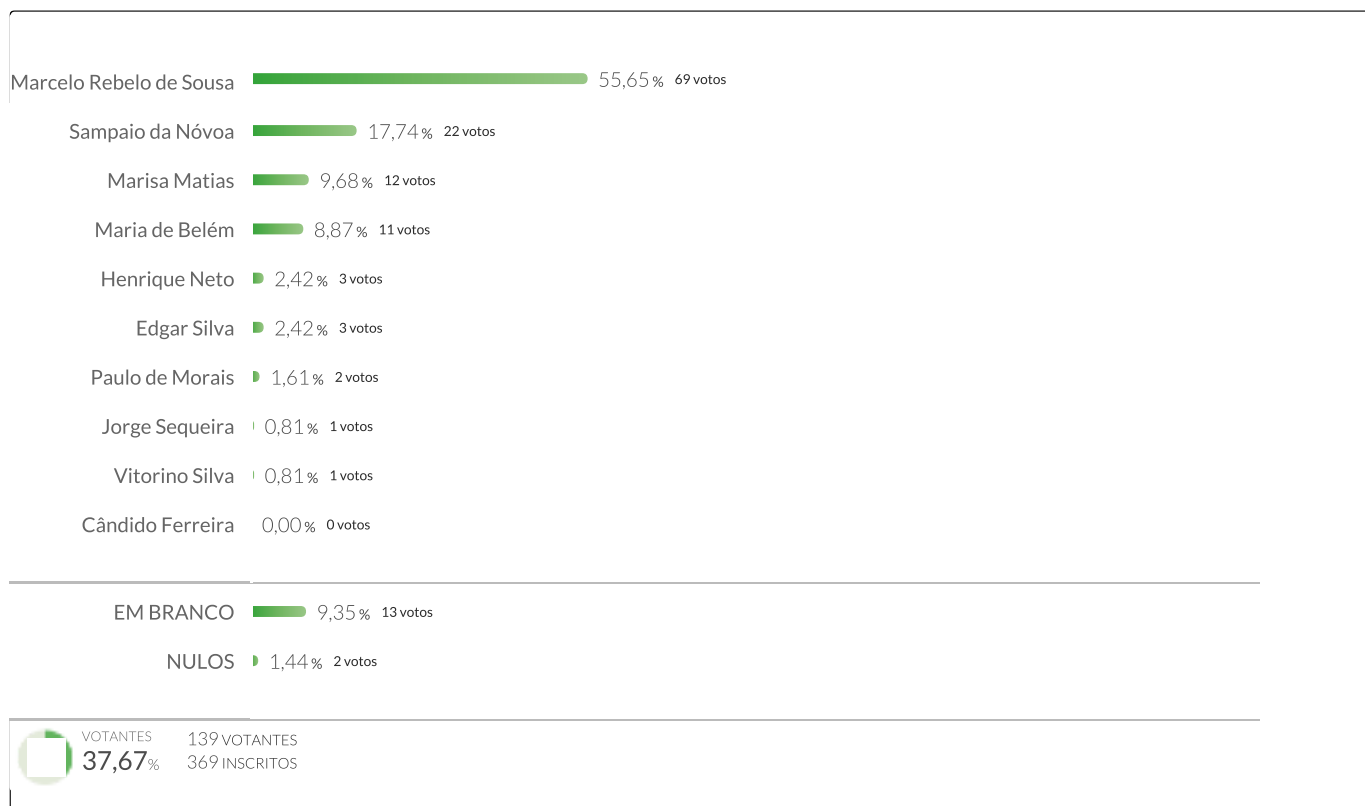

Freguesia

Cabouco

Percentagem de votos dos candidatos é calculada sobre os votos validamente expressos (em branco e nulos excluídos).

Freguesia

Ribeira Chã

Percentagem de votos dos candidatos é calculada sobre os votos validamente expressos (em branco e nulos excluídos).

Freguesia

Lagoa (Nossa Senhora do Rosário)

Percentagem de votos dos candidatos é calculada sobre os votos validamente expressos (em branco e nulos excluídos).

Freguesia

Lagoa (Santa Cruz)

EM BRANCO 0,75% 6 votos