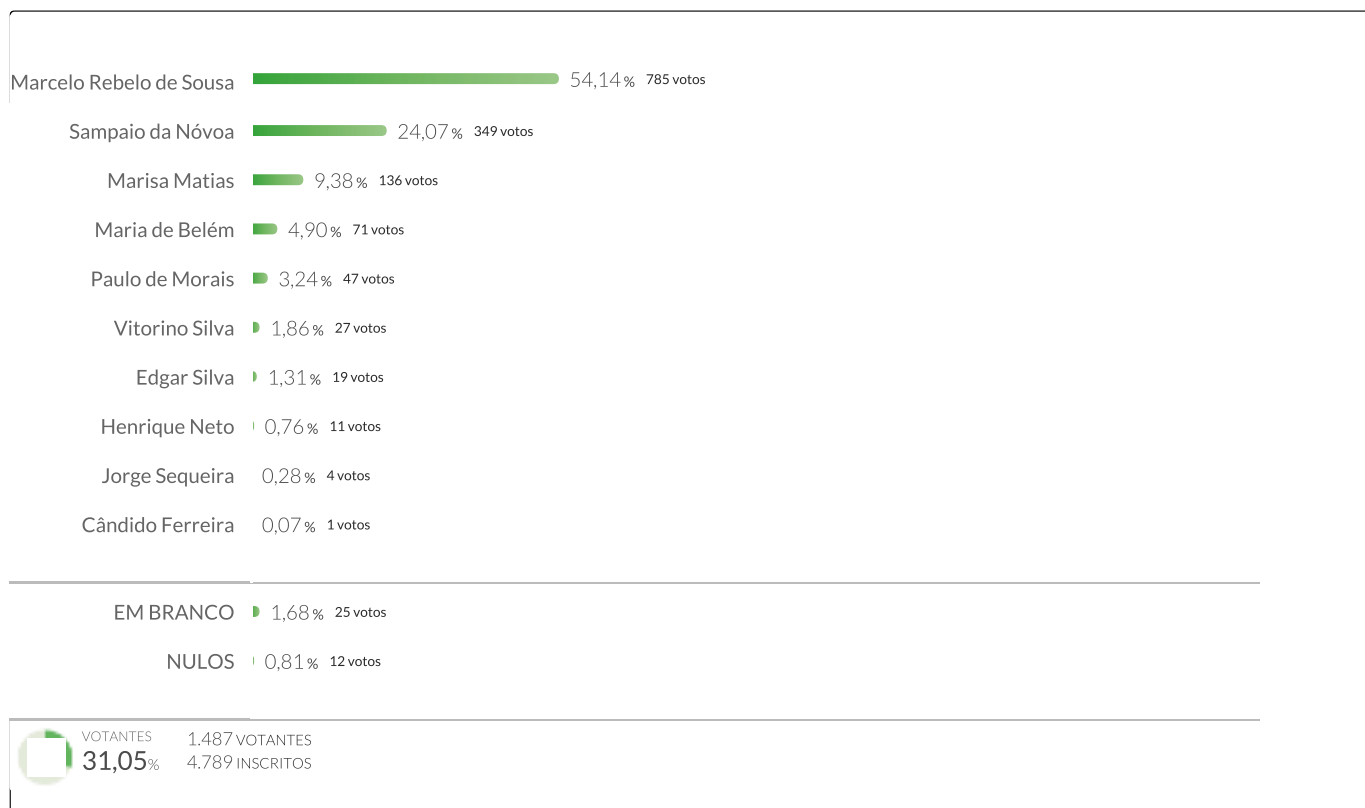

Freguesia

Cabouco

Percentagem de votos dos candidatos é calculada sobre os votos validamente expressos (em branco e nulos excluídos).

Freguesia

Ribeira Chã

Percentagem de votos dos candidatos é calculada sobre os votos validamente expressos (em branco e nulos excluídos).

Freguesia

Lagoa (Nossa Senhora do Rosário)

Percentagem de votos dos candidatos é calculada sobre os votos validamente expressos (em branco e nulos excluídos).

Freguesia

Lagoa (Santa Cruz)

EM BRANCO 0,75% 6 votos