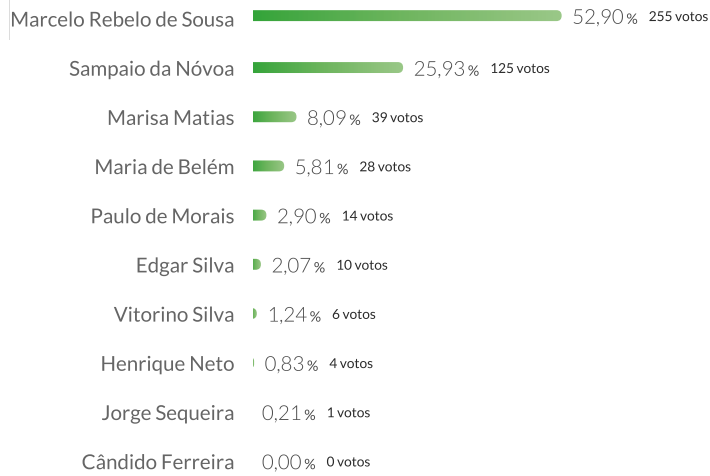

Concelho:

Lagoa

Contagem terminada.
5 freguesias apuradas.

EM BRANCO 1,99% 67 votos

NULOS 1,10% 37 votos

VOTANTES 3.362
26,53%

VOTANTES 12.674
INSCRITOS

Percentagem de votos dos candidatos é calculada sobre os votos validamente expressos (em branco e nulos excluídos).

Freguesia

Água de Pau

EM BRANCO 1,80% 9 votos

NULOS 1,60% 8 votos

VOTANTES 499 VOTANTES
17,87% 2.793 INSCRITOS

Percentagem de votos dos candidatos é calculada sobre os votos validamente expressos (em branco e nulos excluídos).

Freguesia

Cabouco

Percentagem de votos dos candidatos é calculada sobre os votos validamente expressos (em branco e nulos excluídos).

Freguesia

Ribeira Chã

Percentagem de votos dos candidatos é calculada sobre os votos validamente expressos (em branco e nulos excluídos).