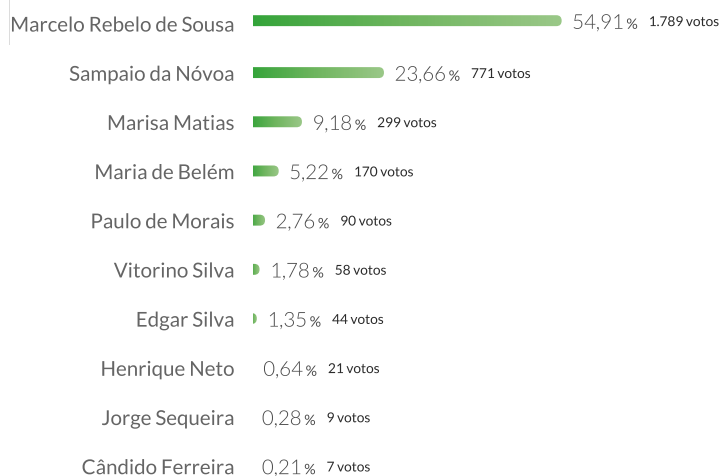

Concelho:

Lagoa

Contagem terminada.
5 freguesias apuradas.

EM BRANCO 1,99% 67 votos

NULOS 1,10% 37 votos

VOTANTES 3.362
26,53%

VOTANTES 12.674
INSCRITOS

Percentagem de votos dos candidatos é calculada sobre os votos validamente expressos (em branco e nulos excluídos).

Freguesia

Água de Pau

EM BRANCO 1,80% 9 votos

NULOS 1,60% 8 votos

VOTANTES 499 VOTANTES
17,87% 2.793 INSCRITOS

Percentagem de votos dos candidatos é calculada sobre os votos validamente expressos (em branco e nulos excluídos).

Freguesia

Cabouco

Percentagem de votos dos candidatos é calculada sobre os votos validamente expressos (em branco e nulos excluídos).

Freguesia

Ribeira Chã

Percentagem de votos dos candidatos é calculada sobre os votos validamente expressos (em branco e nulos excluídos).