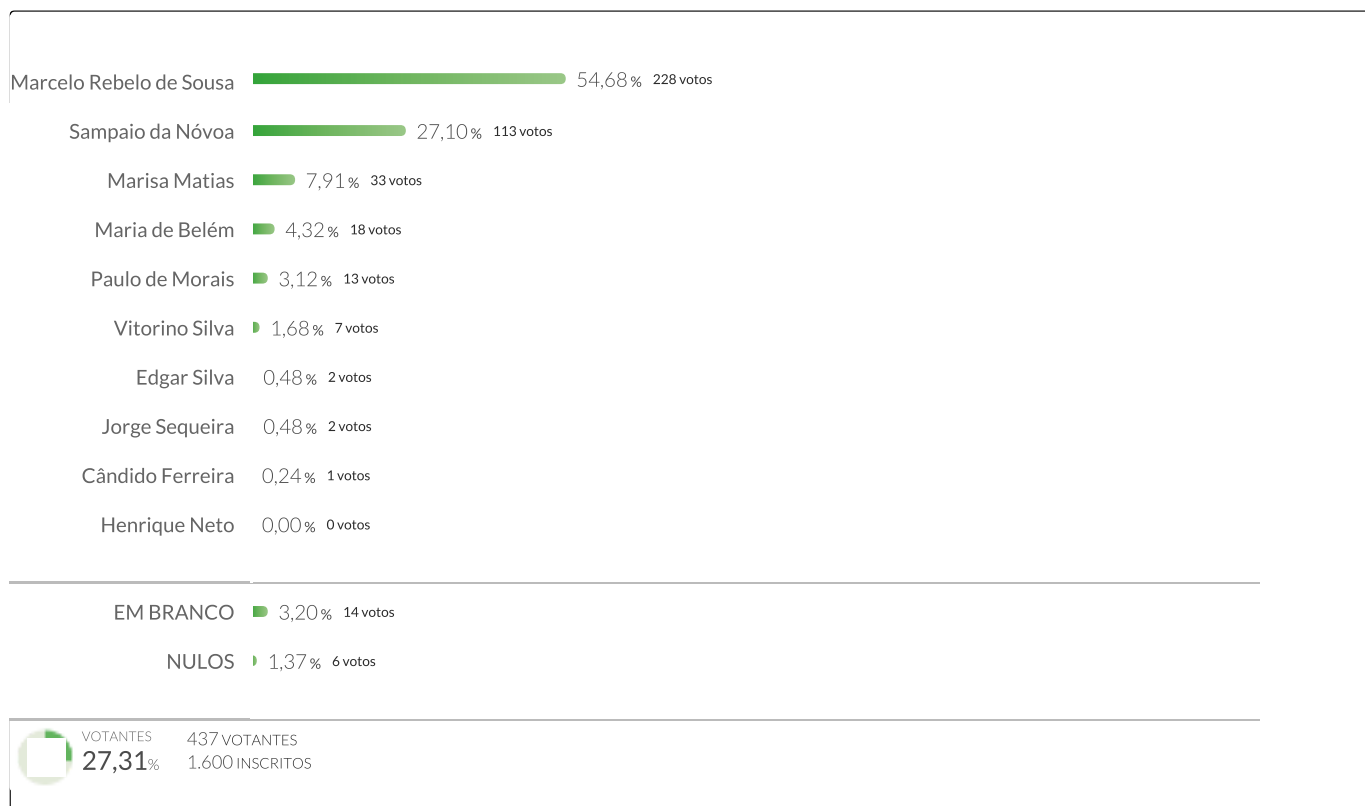

Freguesia

Água de Pau

EM BRANCO 1,80% 9 votos

NULOS 1,60% 8 votos

VOTANTES 499 VOTANTES
17,87% 2.793 INSCRITOS

Percentagem de votos dos candidatos é calculada sobre os votos validamente expressos (em branco e nulos excluídos).

Freguesia

Cabouco

Percentagem de votos dos candidatos é calculada sobre os votos validamente expressos (em branco e nulos excluídos).

Freguesia

Ribeira Chã

Percentagem de votos dos candidatos é calculada sobre os votos validamente expressos (em branco e nulos excluídos).